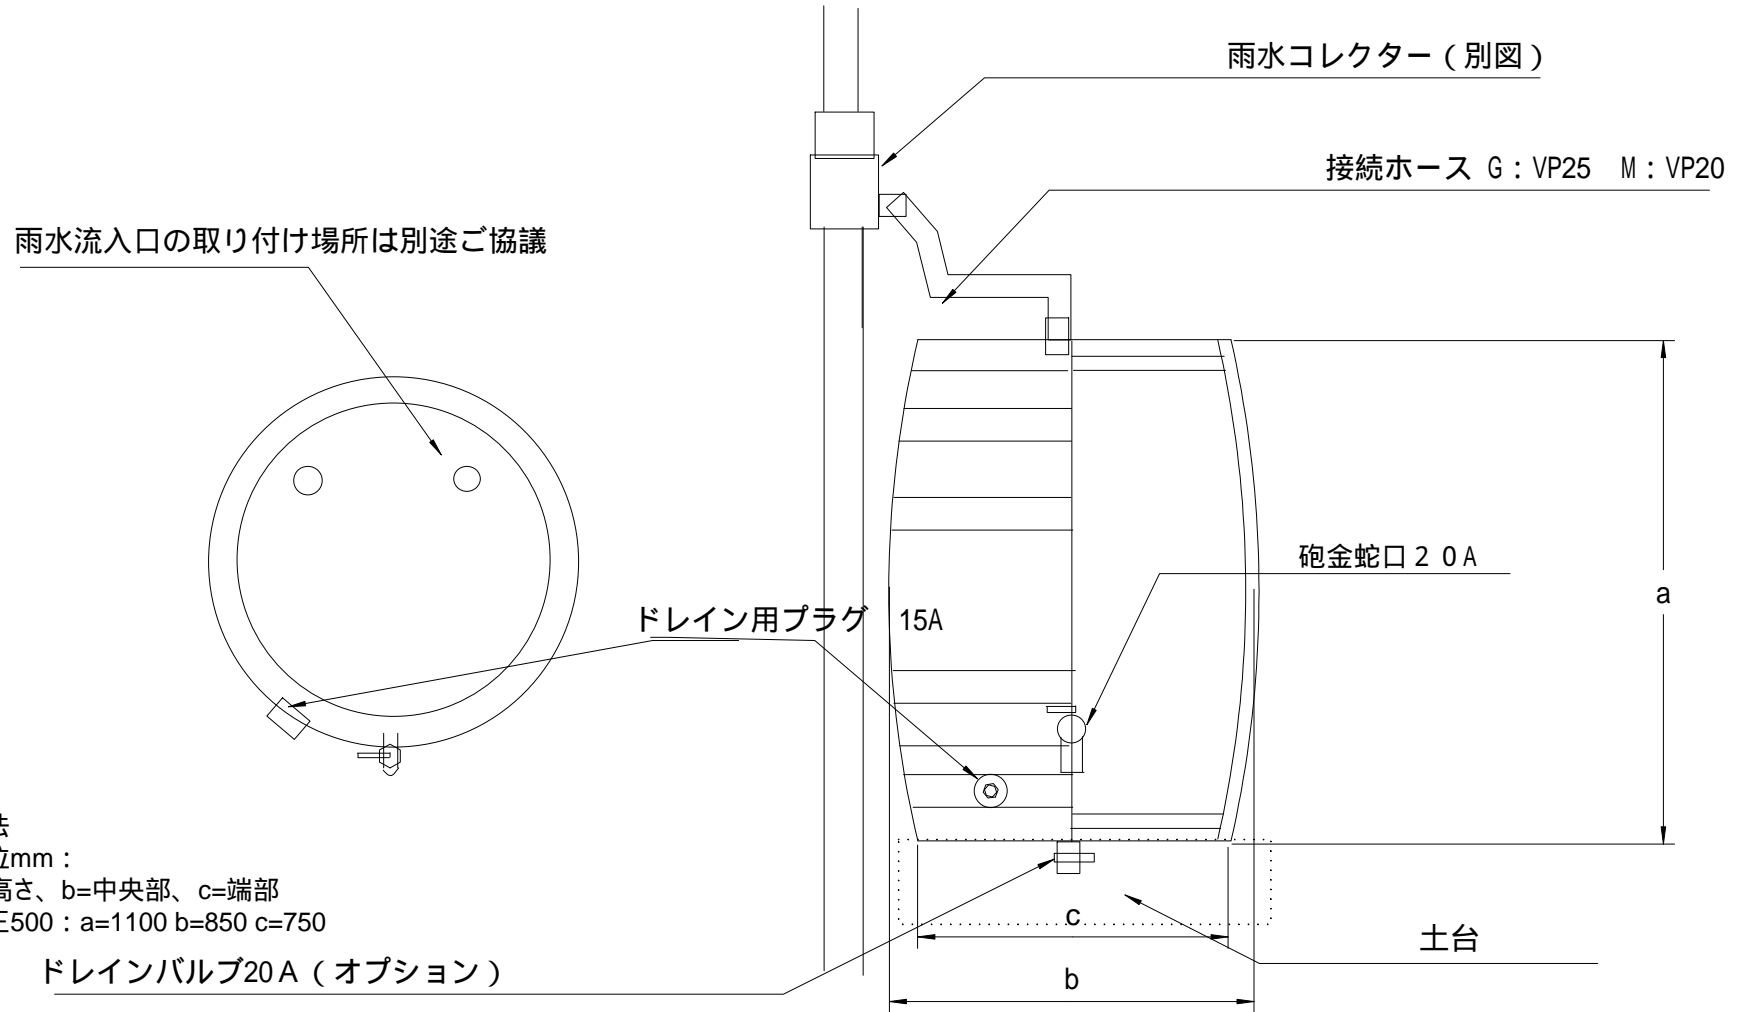

# システム構成図

# 樽王500M/G

樽材質: ホワイトオーク。リサイクル品

樽の寸法については3cm前後の誤差があります。  
トイに近接して樽を設置すること。