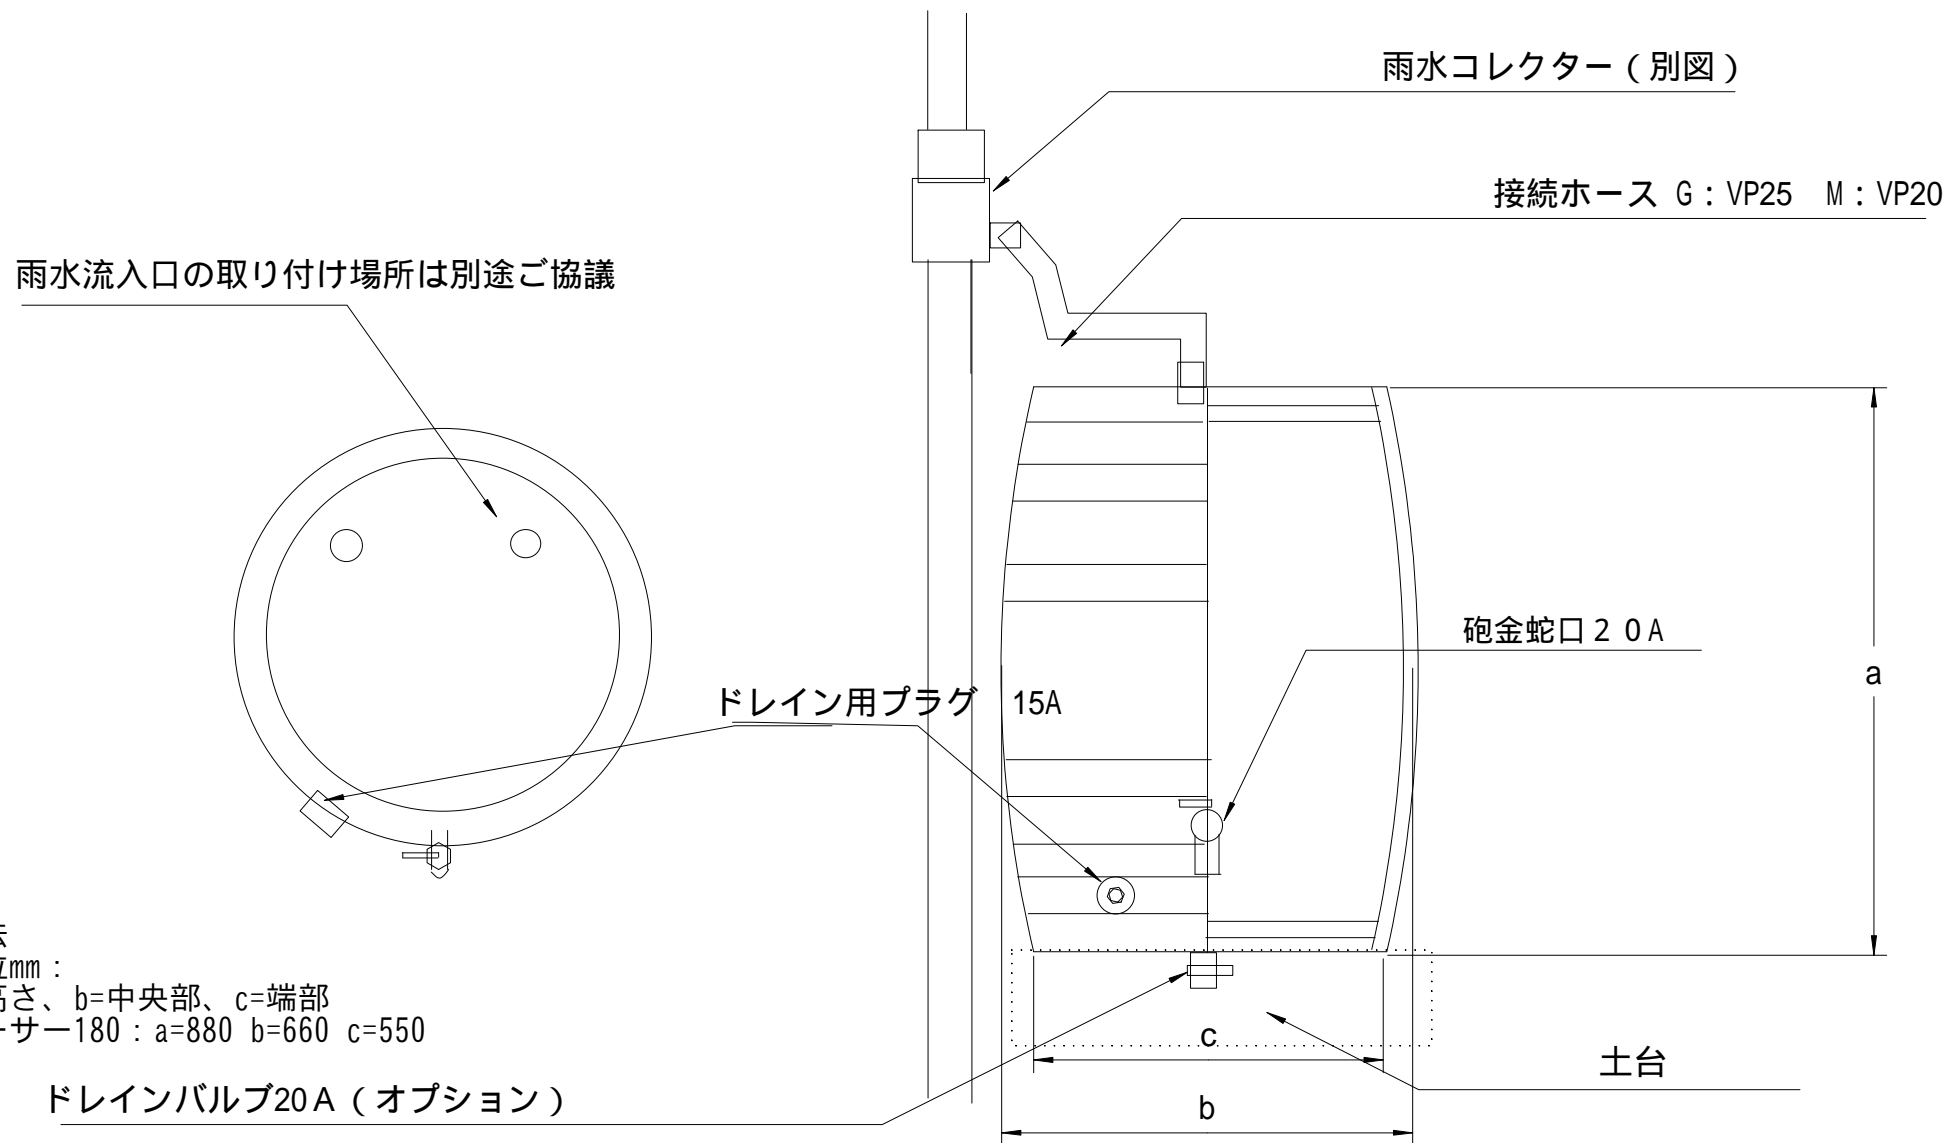

システム構成図

アーサー180M/G

樽材質 : ホワイトオーク。リサイクル品

樽の寸法については3cm前後の誤差があります。
トイに近接して樽を設置すること。