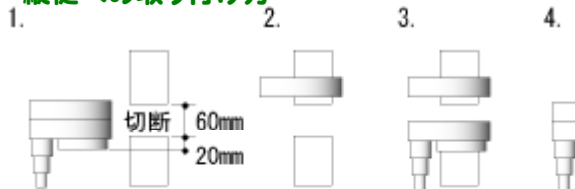

縦樋への取り付け方

適合縦樋一覧

縦樋	メーカー
PC30 S30	パナソニック電工(株)
Y60 MY60	積水化学工業(株)
F35 K35	電気化学工業(株)
V60	三菱樹脂(株)
T30	タキロン(株)
丸縦樋 55・60・76mm (VP・VU75には合いません。)	

シップスレインワールド株式会社

〒228-0803

神奈川県相模原市相模大野 6-6-11-204

TEL:042-701-1660 FAX:042-740-0013

<http://www.rainworld.jp/>

<http://www.rainworldshop.jp/> (オンラインショップ)