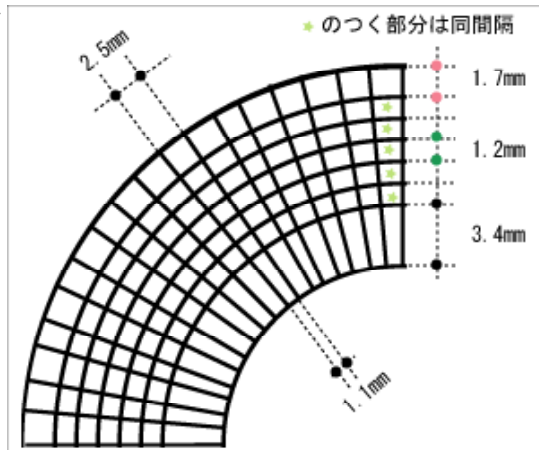

## 内蔵フィルター寸法