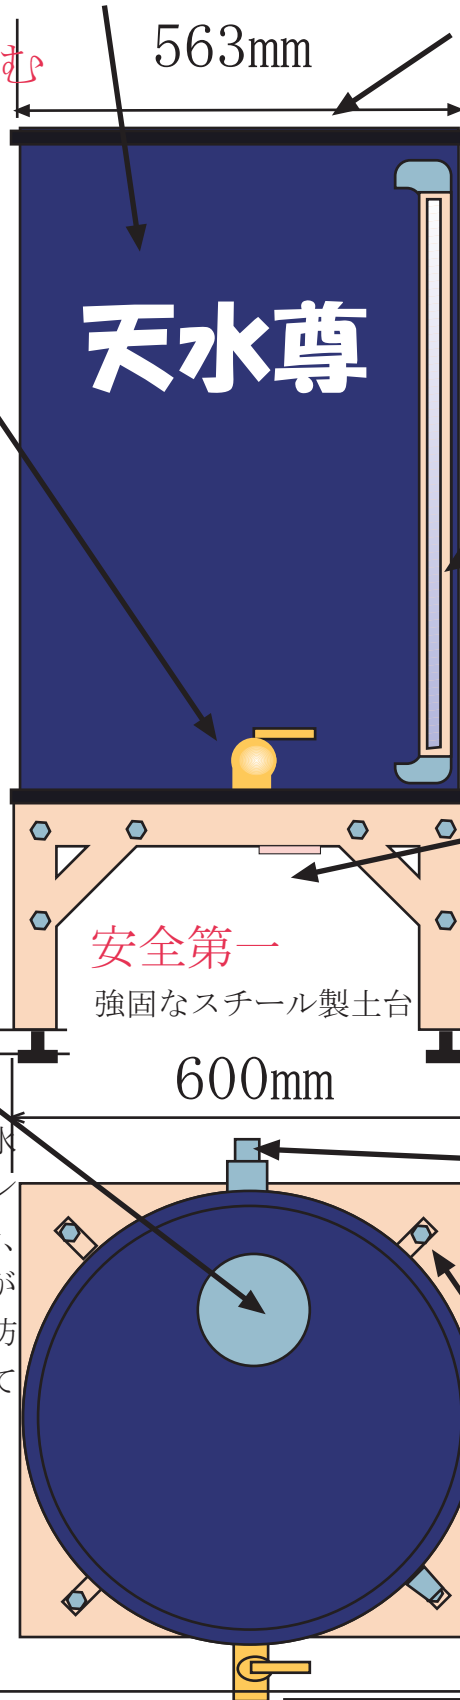

# 天水尊 (1型・2型・3型)

徳永 暢男

## 水の勢いを楽しむ

蛇口は、がっちりとした真鍮製!

口径27mmの幅広口のため、勢い良く水がでます。

ホースを接続してのご使用は、水圧の関係で無理があります。

高さ調整可能

1cm-3cm

点検口

バスポンプ(お風呂の水をくみ上げる簡易ポンプ)を取り付ける場合、点検口を使用することができますが、いたずら防止のためネジで固定してあります。

オーバーフローは、雨水収水継手で行いますが、ご希望に応じて取付可能です。

900mm 1・3型 200L  
1200mm 2型 250L

## 水質保全

水量計も光を防ぐ構造になっています。未使用時は、スチール製枠を回転させ、光が入らない位置にセットしてください。注意! 冬季は、凍結による破損を防ぐため、ビニール、タオル等を巻き、保護してください。

排水用ドレイン

310mm

長期間使用しない場合は、水を抜いてください。

雨水流入口

内径32mmのホース接続可能。設置条件に応じ柔軟に対応可能。

600mm