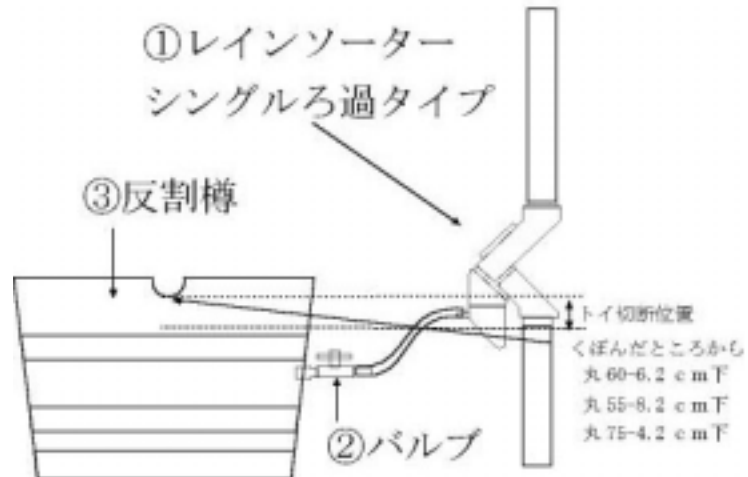

## お手軽雨水利用！レインソーターと リサイクルウスキー半割樽セット

消費税、送料込みの直販価格24800円

図 - 1 取付位置

「ベランダでの散水に雨水利用ができれば便利」、「水性植物を植えてウォーターガーデンにチャレンジしたい」という方に、お手ごろな雨水利用セットです。樽を半割りにすることで、荷重を減らし、蛇口や土台を省き、ひしゃくで水をすくって活用することが可能となりました。光がはいるため藻などが発生しやすい環境となり、生命の生息空間としても楽しく活用することもできます。トイから雨水を取水するレインソーターは、3mm以上のゴミの進入を防ぐことができますので、樽がゴミでいっぱいになるということは、通常的环境下では発生しません。

### 樽からあふれた水をトイに戻す場合：

取り付け位置は、図 1 に示す位置よりも下側、バルブ位置より上側で切断し、レインソーターを取りつけてください。水はレインソーターからあふれだします。

固定金具等がじゃまになる場合があります。ご相談ください。

#### 事故の可能性。

深さ約 44cm ですが、乳幼児の落下事故が懸念されます。ご購入前に水深を浅くすることも可能ですので、ご相談ください。

### 仕 様

樽重量 約25kg

樽容量 約90リットル

樽直径 上 約65cm 下 約55cm

樽高さ 約44cm

材質 ホワイトオーク（リサイクル品）、タガ（鉄）、レインソーター本体、高密度ポリエチレン（内部粗目フィルター：ステンレス）

その他 プラスチックバルブ、ビニールホース