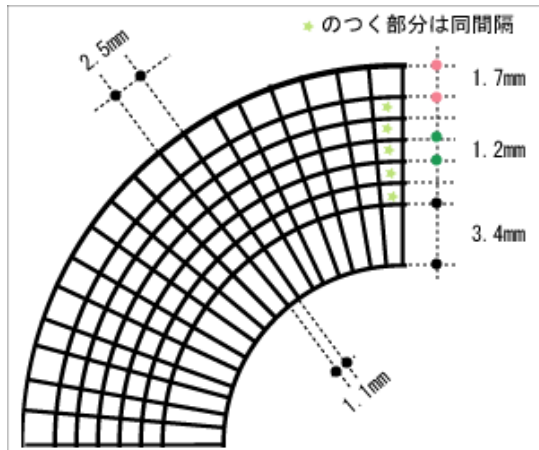

雨水コレクターMyHome

Lite

雨が身近な楽しい存在になる。
誰でも簡単に快適な雨水利用を始められる。
コンパクト、軽量、安心設計。

ドーナツ型フィルター内蔵

大きなゴミを雨樋やタンクに溜めません。

3種類のホース径に対応

雨水タンクのホースに合わせやすい3サイズのホース径に対応しています。
対応ホース径
φ 32・φ 25・φ 15

内蔵フィルター寸法

様々な種類の縦樋に対応

上フタのリブを裏面の切り込みに合わせてカッターでカットして設置する縦樋のサイズに合わせます。

適合縦樋一覧

縦樋	メーカー
PC30 S30	パナソニック電工(株)
Y60 MY60	積水化学工業(株)
F35 K35	電気化学工業(株)
V60	三菱樹脂(株)
T30	タキロン(株)
丸縦樋 55・60・75mm (VP・VU75には合いません。)	

縦樋への取り付け方

シップスレインワールド株式会社