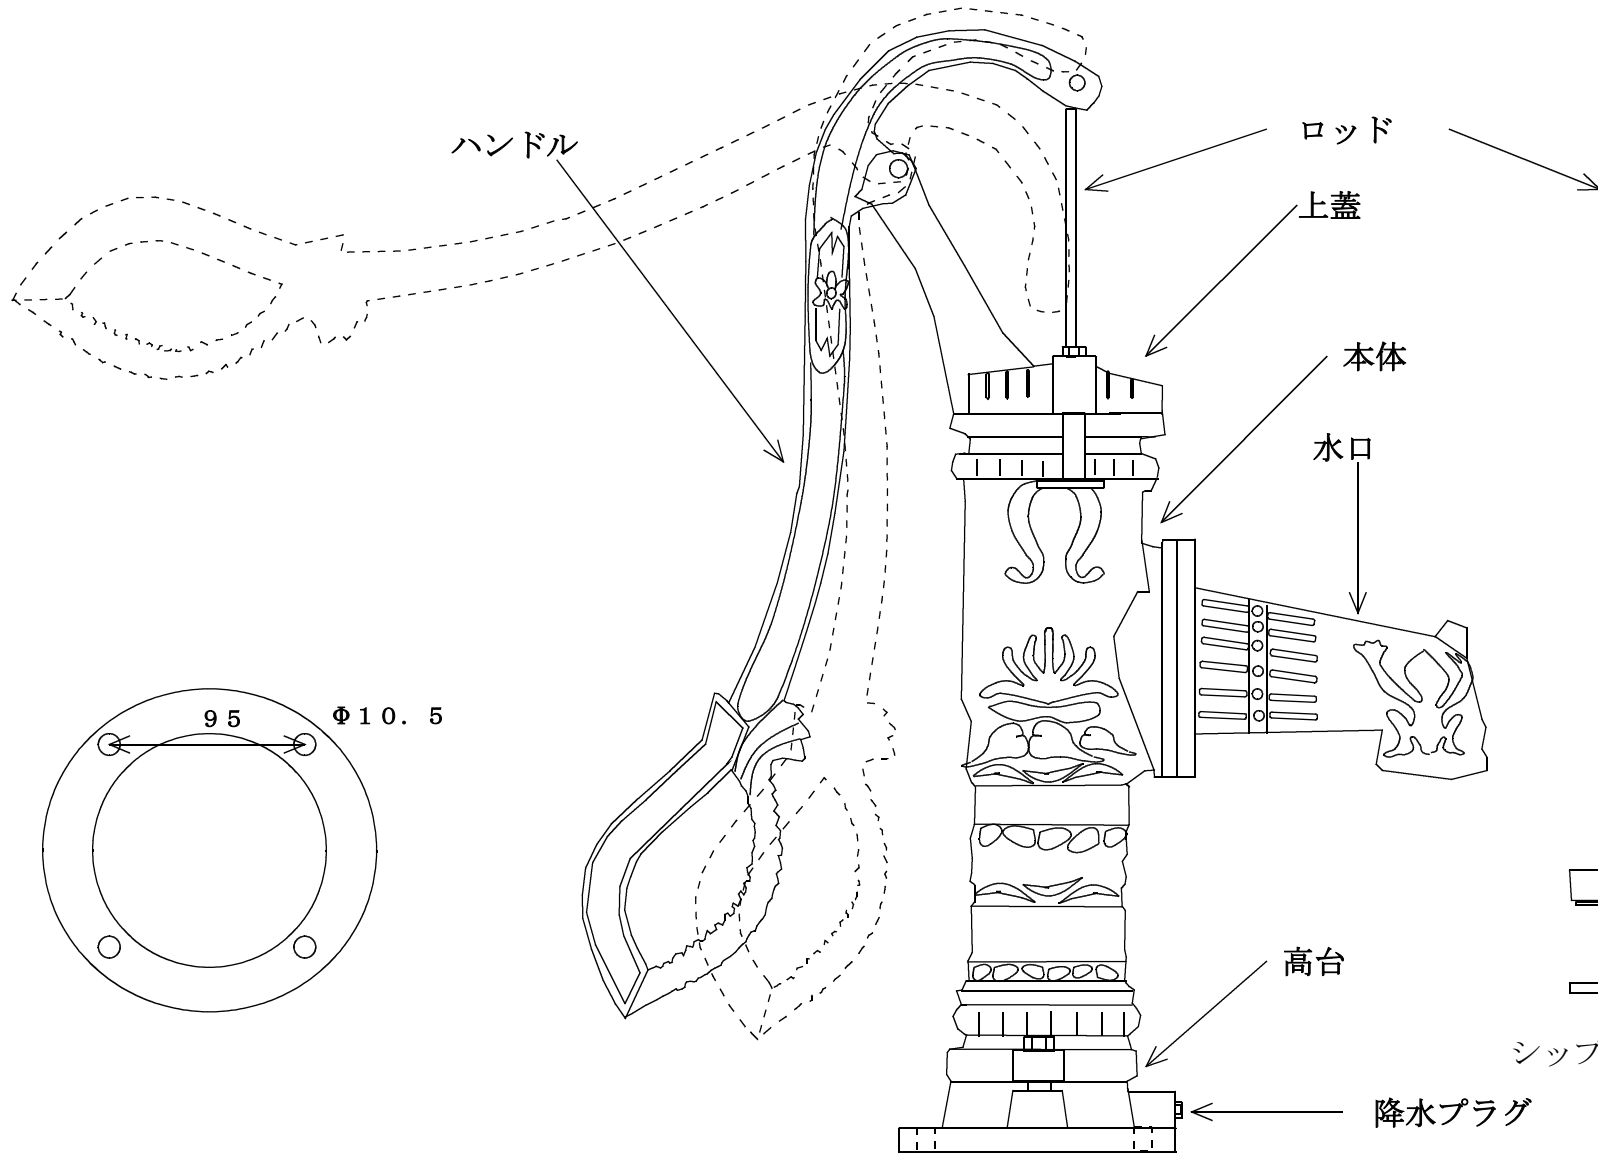

ロータス号

仕様：
ハンドル・本体
鋳鉄

ロッド棒
ステンレス

ピストン
ステンレス・ゴム

弁
ゴム

吸い上げ 7mまで
フート弁使用が前提

シップスレインワールド株式会社

降水プラグ