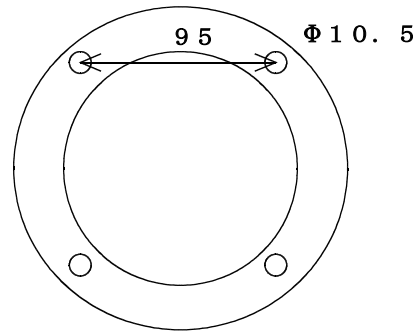

ロータス号

仕様：
ハンドル・本体
鋳鉄

ロッド棒
ステンレス

ピストン
ステンレス・ゴム

弁
ゴム

吸い上げ 7mまで
フート弁使用が前提

シップスレインワールド株式会社

降水プラグ