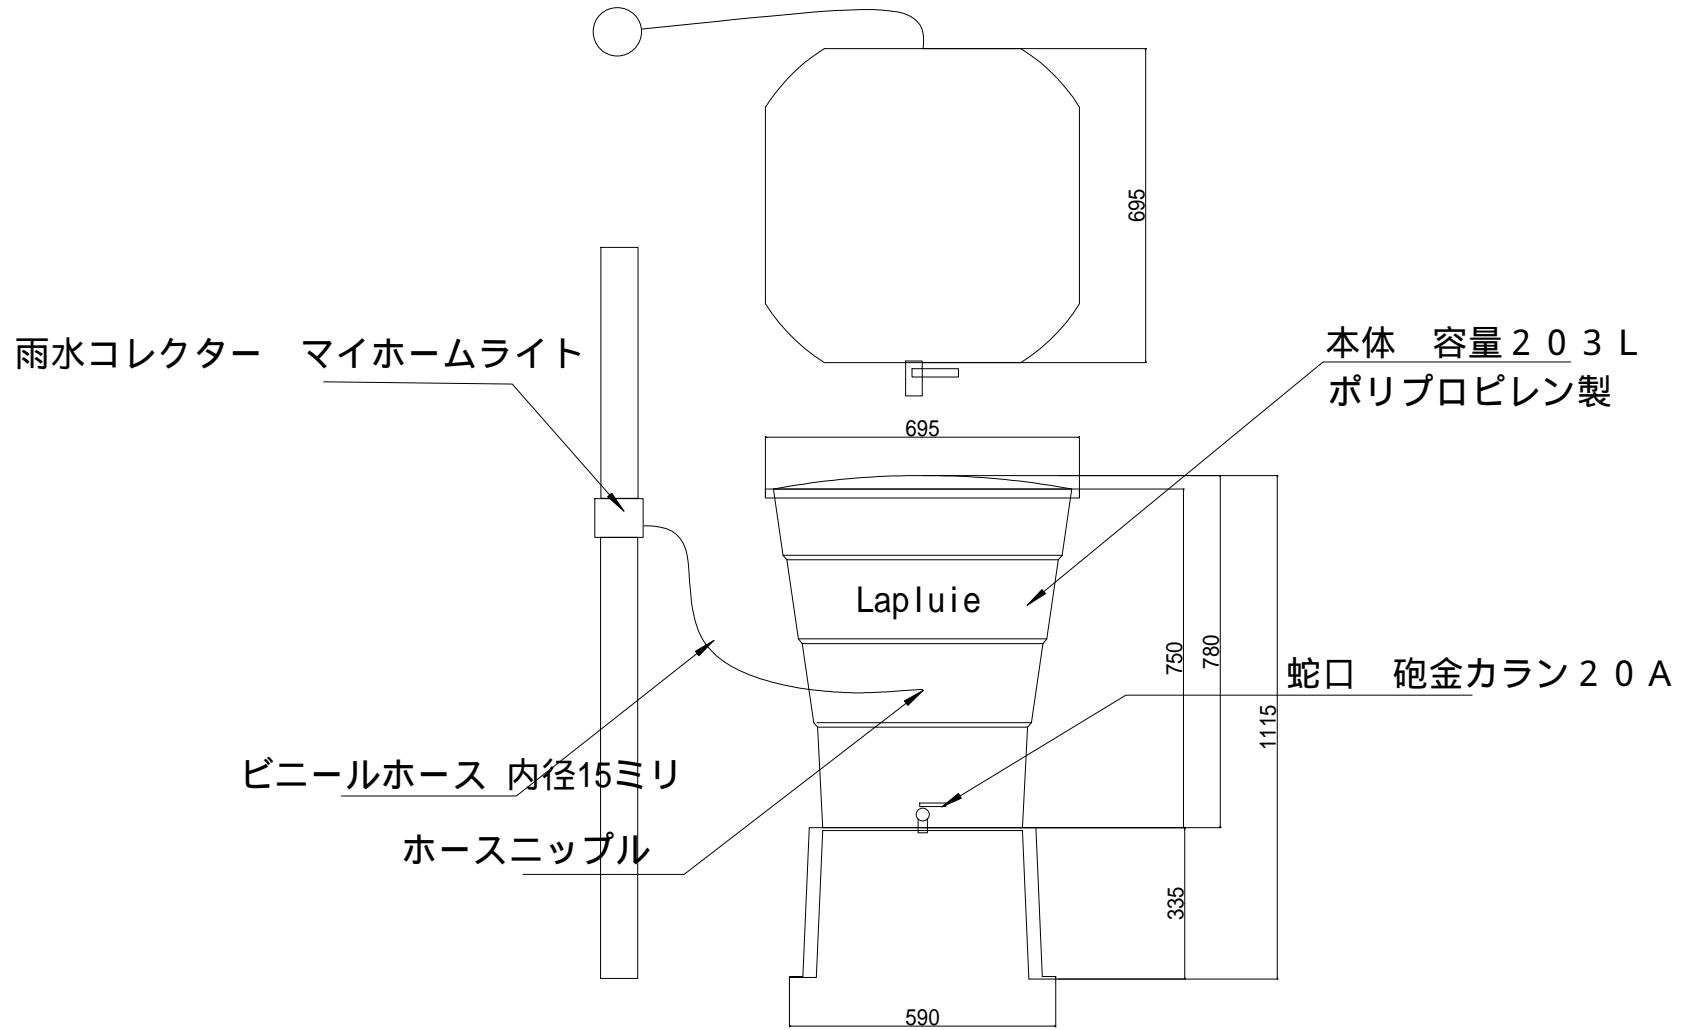

# ラブリュタンク

モデルチェンジで仕様が変わる場合がございます。ご注文前にご確認ください  
架台寸法 ± 20mm程度の誤差あり