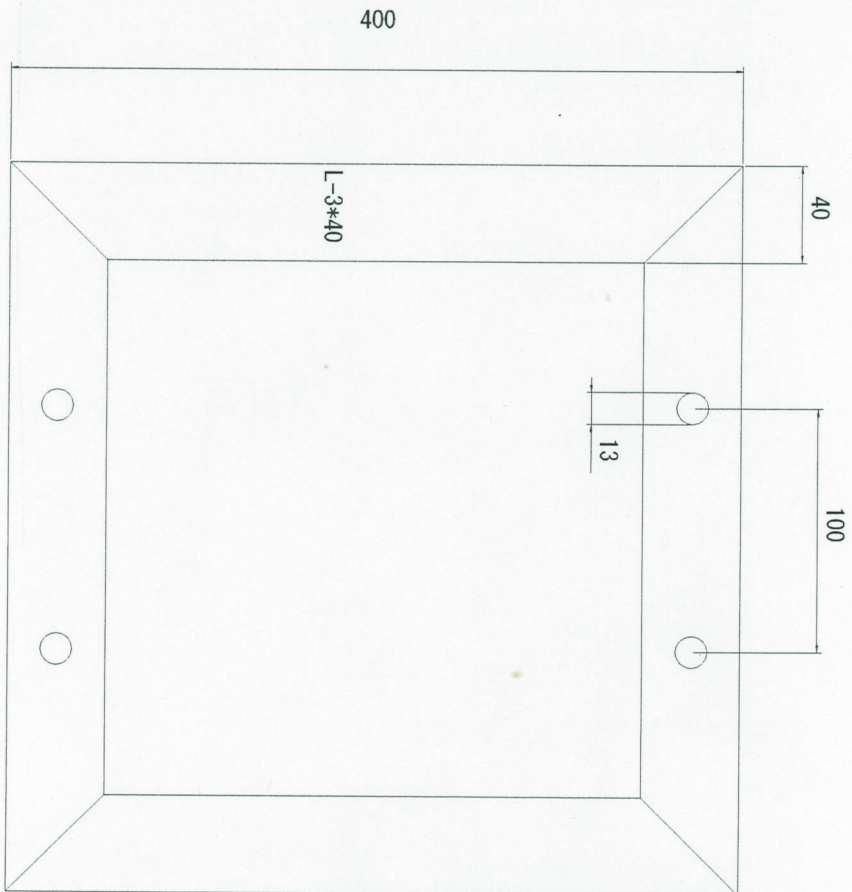

手押しポンプ スチール架台

黒色・油性ペイント仕上げ