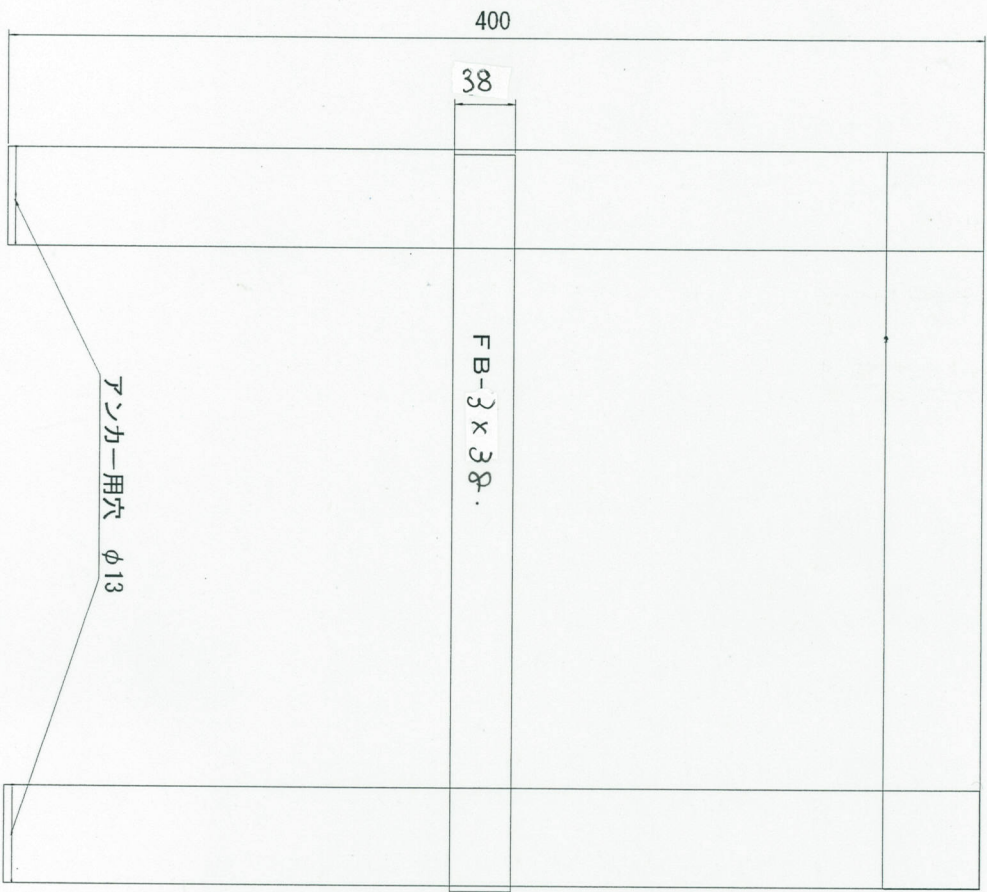

手押しポンプ スチール架台

黒色・油性ペイント仕上げ