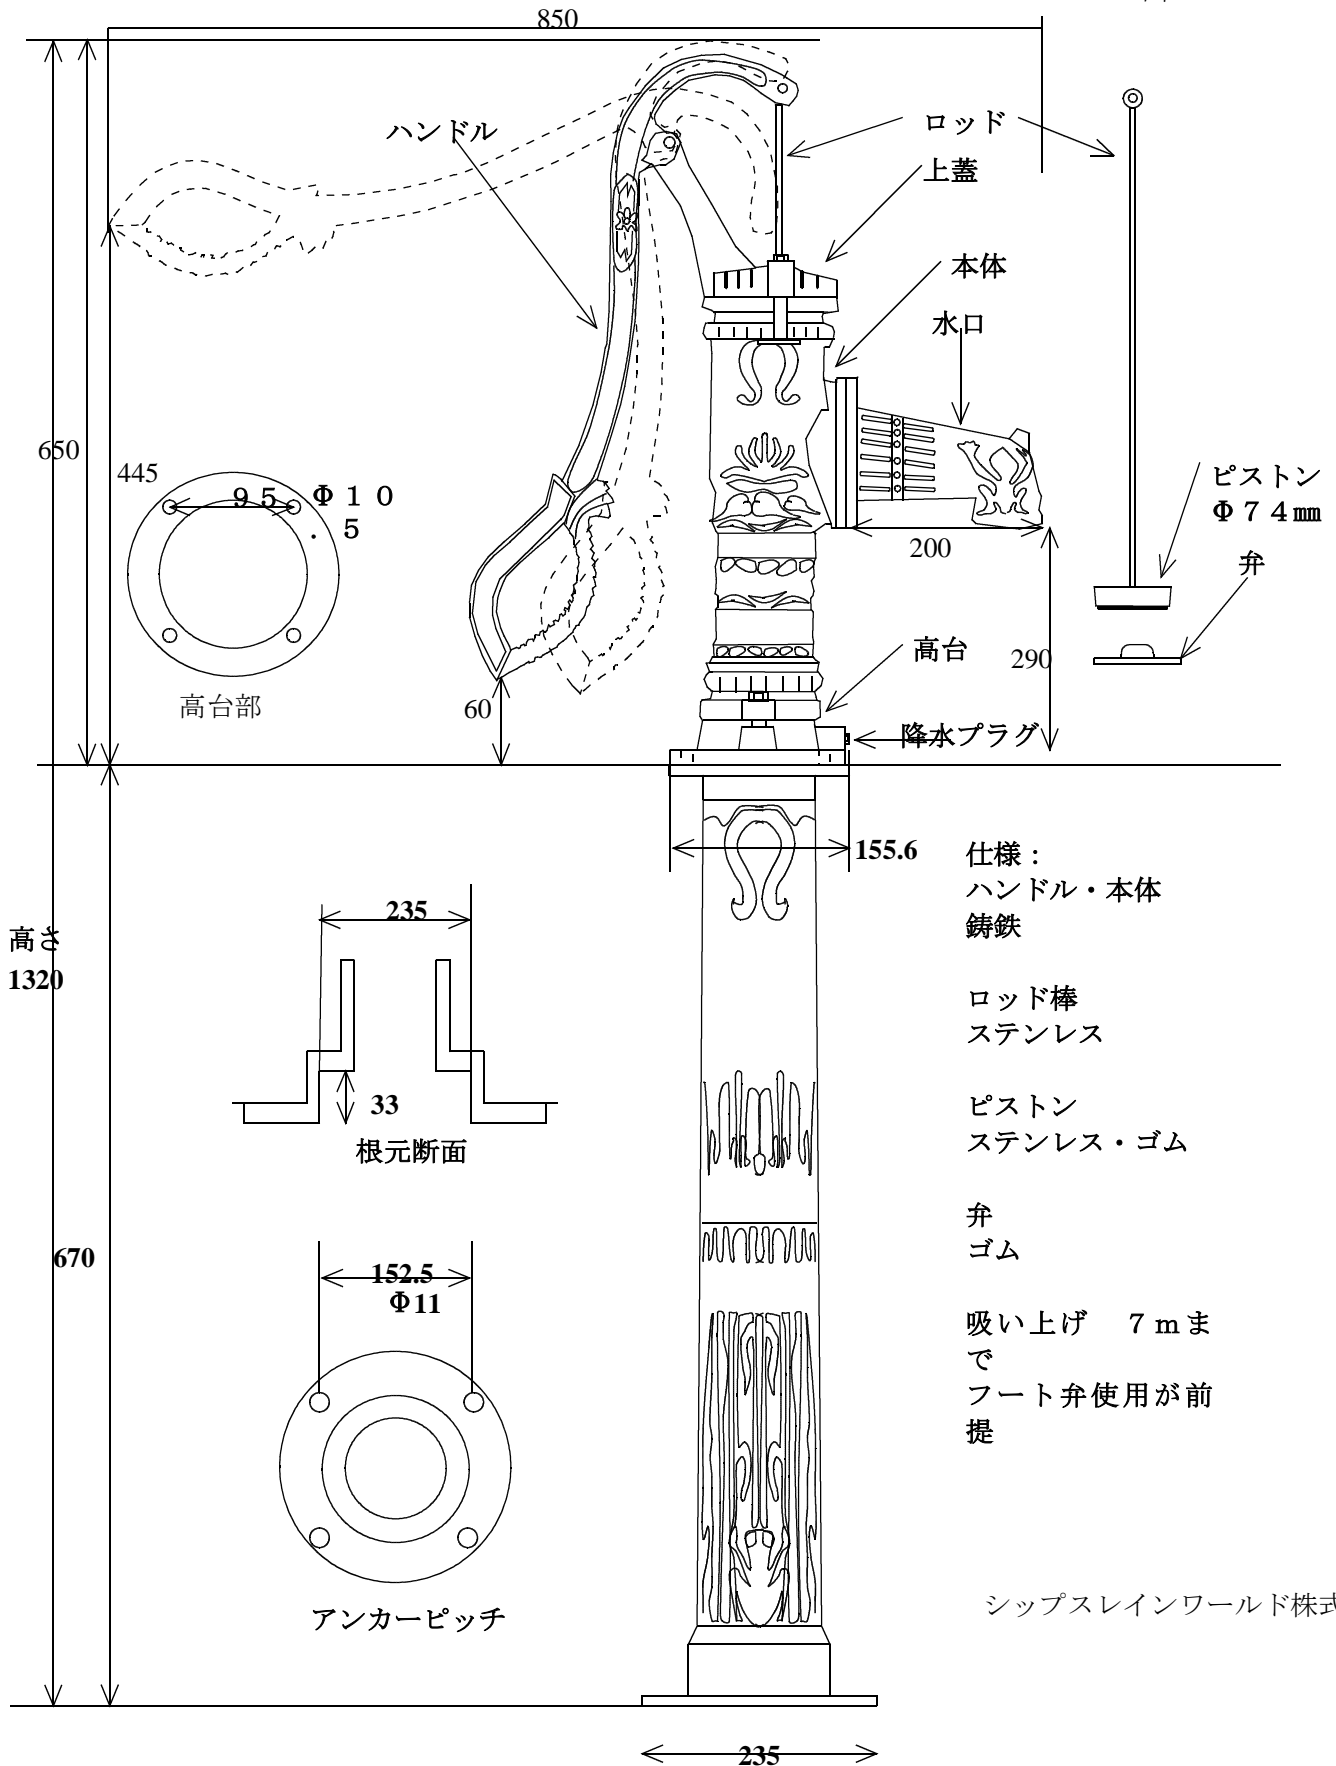

ロータス号専用架台付承認図

単位mm

シップスレインワールド株式会社